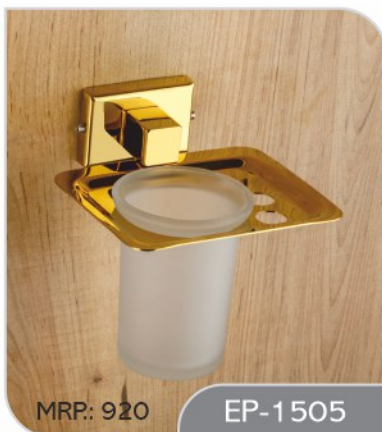

AISI-202

Eagle Collection

BAATH JEWEL®

Finish : PVD Gold

MRP: 1290

AISI-202

Jewel Collection

BAATH JEWEL®