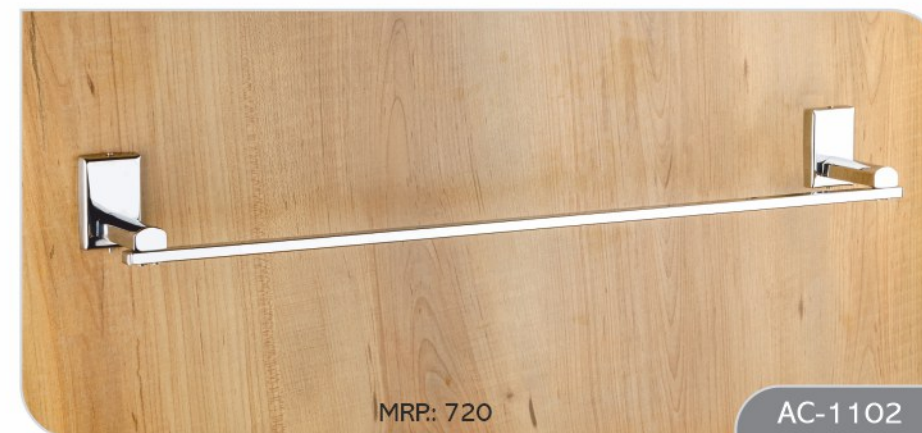

AISI-202

Orion Collection

BAATH JEWEL

AISI-202

Aren Collection

BAATH JEWEL