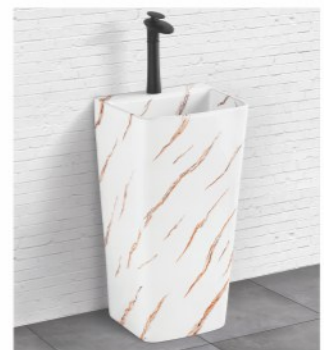

TESLA-444 (Glossy)
L 420 W 370 H 830 40 Kg.
MRP > 13410/-