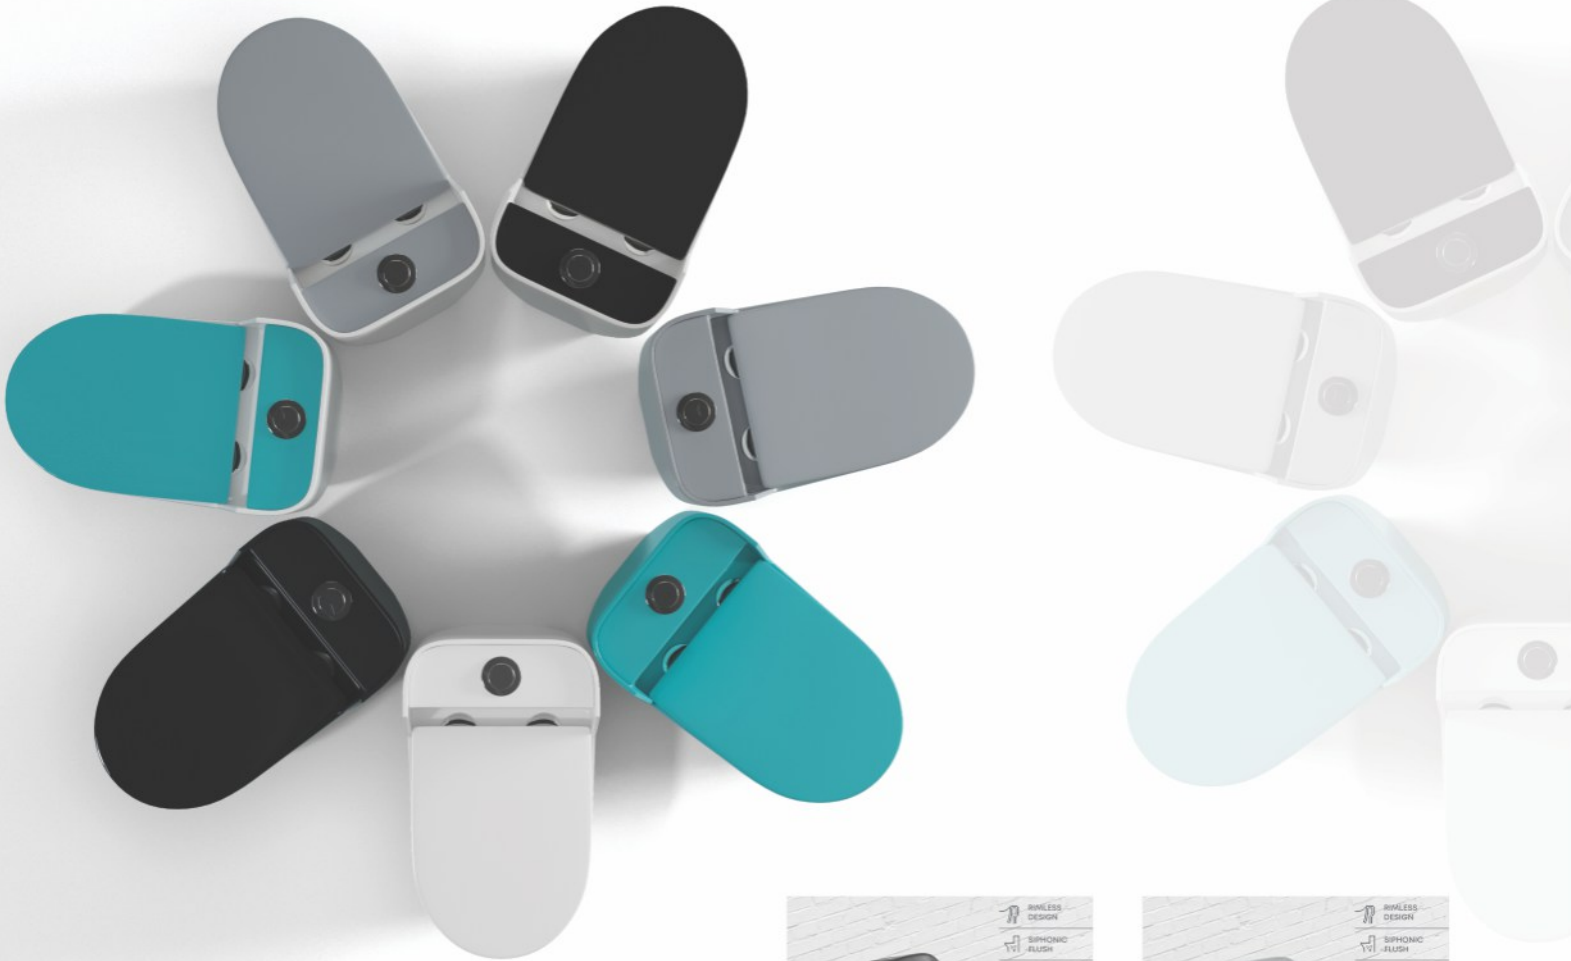

Designer Collection